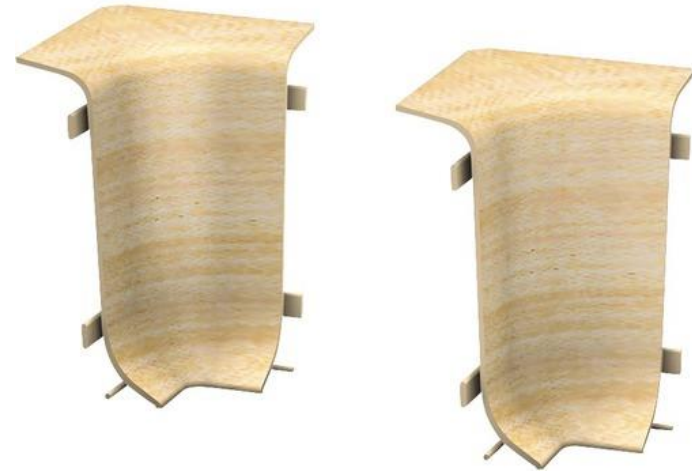

Podlaha do bytu – veškeré prostory bytu mimo wc a koupelny

Technická specifikace :

Roh vnitřní

Kouty ke kanálové liště, KSL50, javor , 50 mm, 2ks

Cod – Hornbach - 5860783

Vhodné pro: Soklová lišta

Podlaha do bytu – veškeré prostory bytu mimo wc a koupelny

Technická specifikace :

Rohy vnější

Vnější rohy ke kanákové liště, KSL50, javor, 50 mm, 2ks

Cod – Hornbach - 5860805

Materiál: Plast

Podlaha do bytu – veškeré prostory bytu mimo wc a koupelny

Technická specifikace :