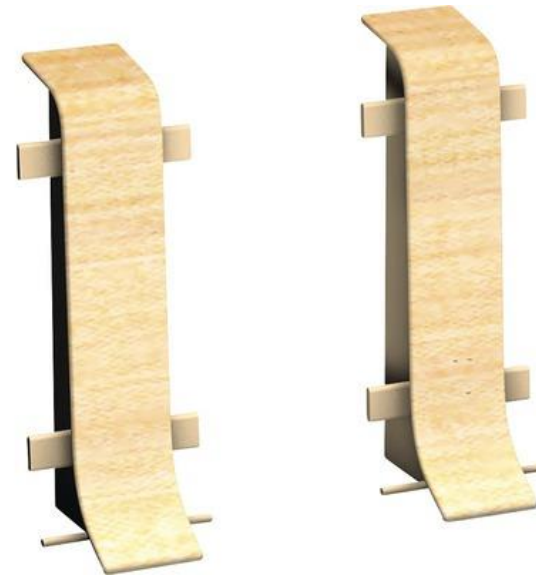

Technická specifikace :

Rohy vnější

Vnější rohy ke kanákové liště, KSL50, javor, 50 mm, 2ks

Cod – Hornbach - 5860805

Materiál: Plast

Podlaha do bytu – veškeré prostory bytu mimo wc a koupelny

Technická specifikace :

Spojka

Spojky 2ks ke kanálkové liště, KSL50 , javor, 50 mm

Cod – Hornbach - 5860850

Materiál: Plast

Podlaha do bytu – veškeré prostory bytu mimo wc a koupelny

Technická specifikace :

Koncovky

Koncovky L+P ke kanálové liště, KSL50, javor, 50 mm

Vizuální podoba:

Dveře, okna, vestavěné skříně, radiátory

Technická specifikace :

- Vstupní dveře jednokřídlé, plné, hladké, dovnitř otvíravé
- Sapeli ELEGANT 10, CPL Laminát
- Rozměr dveří 800 mm
- Barva CPL hladká bílá
- Kování bezpečnostní
 - Klika Sapelli M9, klika/koule, broušený nerez
 - Bezpečnostní vložka 7x7 základní bezpečnost
- Práh 80 cm
- Zárubně obložkové; na koso
- Speciálně protipožární
- **Kulatá Rozeta !**
- Odkaz:
[https://www.sapeli.cz/dvere/konfigurator?model=254&kategorie\[\]=449&kategorie\[\]=174&kategorie\[\]=161&kategorie\[\]=223&filter=236#!](https://www.sapeli.cz/dvere/konfigurator?model=254&kategorie[]=449&kategorie[]=174&kategorie[]=161&kategorie[]=223&filter=236#!)