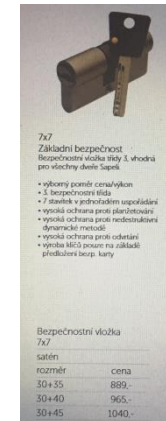

Technická specifikace :

- Vstupní dveře jednokřídlé, plné, hladké, dovnitř otvíravé
- Sapeli ELEGANT 10, CPL Laminát
- Rozměr dveří 800 mm
- Barva CPL hladká bílá
- Kování bezpečnostní
  - Klika Sapelli M9, klika/koule, broušený nerez
  - Bezpečnostní vložka 7x7 základní bezpečnost
- Práh 80 cm
- Zárubně obložkové; na koso
- Speciálně protipožární
- **Kulatá Rozeta !**
- Odkaz:
  <https://www.sapeli.cz/dvere/konfigurator?model=254&kategorie[]=449&kategorie[]=174&kategorie[]=161&kategorie[]=223&filter=236#!>