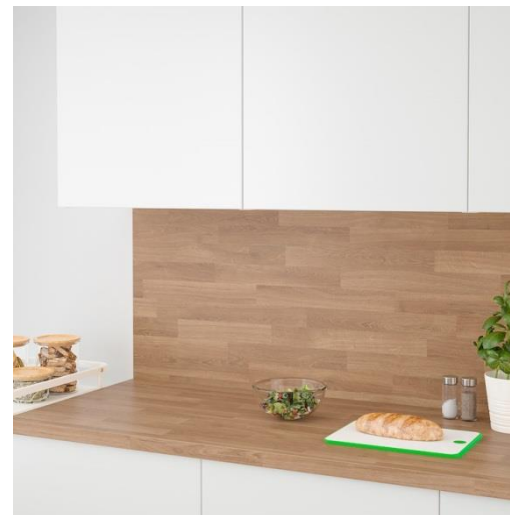

Nástěnný panel za linku

SIBBARP

**Nástěnný panel na míru, vzor dub/laminát1
m²x1.3 cm**

Nástěnný panel je vyrobený na míru vaší kuchyni.
Zvolte si vhodnou délku (max. 300 cm bez spojů)

Vizuální podoba: